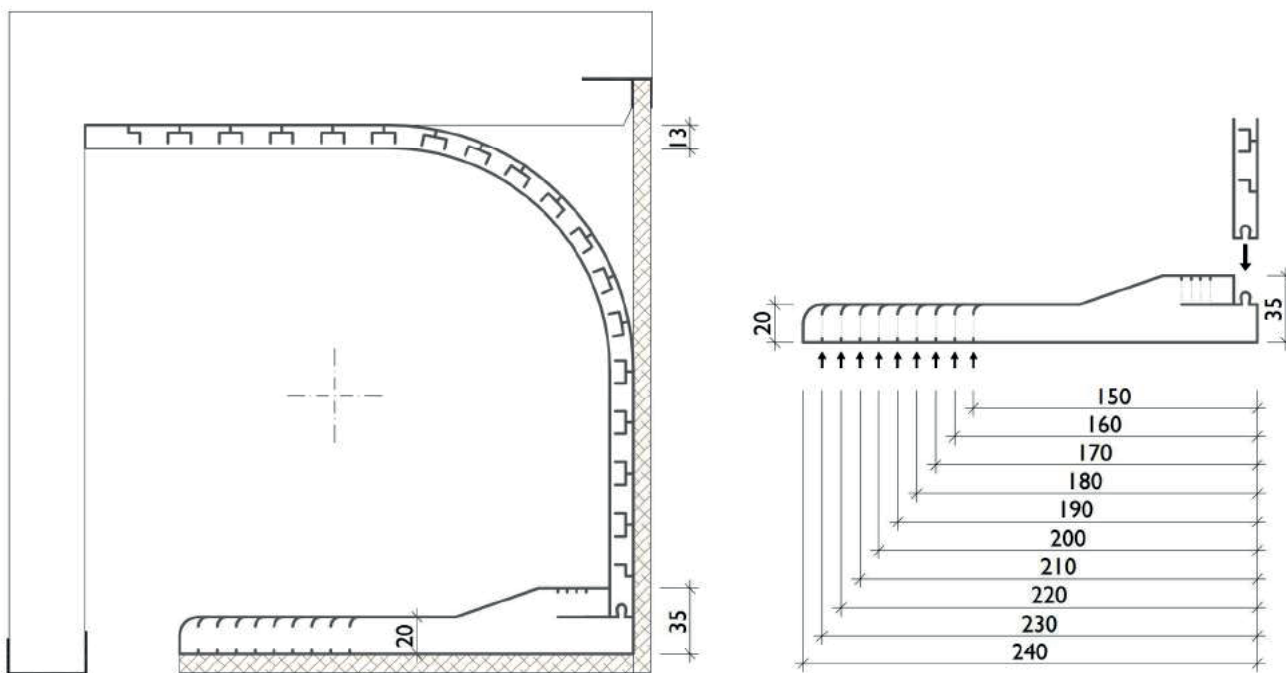

THERMO-FLEX NEOLINE 1000 x 500 x 25mm

disponibile con spessore 13 e 25 mm

THERMO-FLEX NEOLINE 500x25 mm

Disponibile anche con sviluppo 790 mm

THERMO-FLEX NEOLINE 790x13 mm

SAN-FLEX NEOLINE 1000 x 500 x 13mm

disponibile con spessore 13 e 25 mm

THERMO-FLEX NEOLINE 500x13 mm

SAN-FLEX NEOLINE 1000 x 790 x 13mm

disponibile con spessore 13 e 25 mm

THERMO-FLEX NEOLINE 790x13 mm