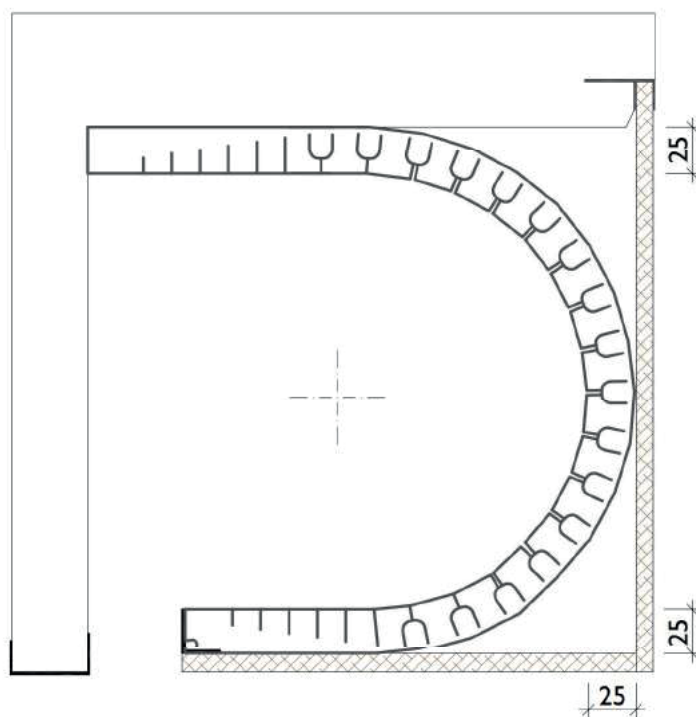

THERMO-FLEX NEOLINE 1000 x 500 x 25mm

disponibile con spessore 13 e 25 mm

THERMO-FLEX NEOLINE 500x25 mm

Disponibile anche con sviluppo 790 mm

THERMO-FLEX NEOLINE 790x13 mm

SAN-FLEX NEOLINE 1000 x 500 x 13mm

disponibile con spessore 13 e 25 mm

THERMO-FLEX NEOLINE 500x13 mm

SAN-FLEX NEOLINE 1000 x 790 x 13mm

disponibile con spessore 13 e 25 mm

THERMO-FLEX NEOLINE 790x13 mm