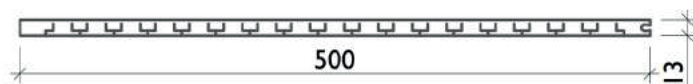

THERMO-FLEX NEOLINE 1000 x 500 x 25mm

disponibile con spessore 13 e 25 mm

THERMO-FLEX NEOLINE 500x25 mm

Disponibile anche con sviluppo 790 mm

THERMO-FLEX NEOLINE 790x13 mm

SAN-FLEX NEOLINE 1000 x 500 x 13mm

disponibile con spessore 13 e 25 mm

THERMO-FLEX NEOLINE 500x13 mm

SAN-FLEX NEOLINE 1000 x 790 x 13mm

disponibile con spessore 13 e 25 mm

THERMO-FLEX NEOLINE 790x13 mm