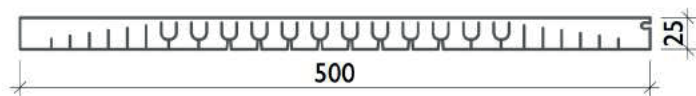

THERMO-FLEX NEOLINE 1000 x 500 x 25mm

disponibile con spessore 13 e 25 mm

THERMO-FLEX NEOLINE 500x25 mm

Disponibile anche con sviluppo 790 mm

THERMO-FLEX NEOLINE 790x13 mm

SAN-FLEX NEOLINE 1000 x 500 x 13mm

disponibile con spessore 13 e 25 mm

THERMO-FLEX NEOLINE 500x13 mm

SAN-FLEX NEOLINE 1000 x 790 x 13mm

disponibile con spessore 13 e 25 mm

THERMO-FLEX NEOLINE 790x13 mm