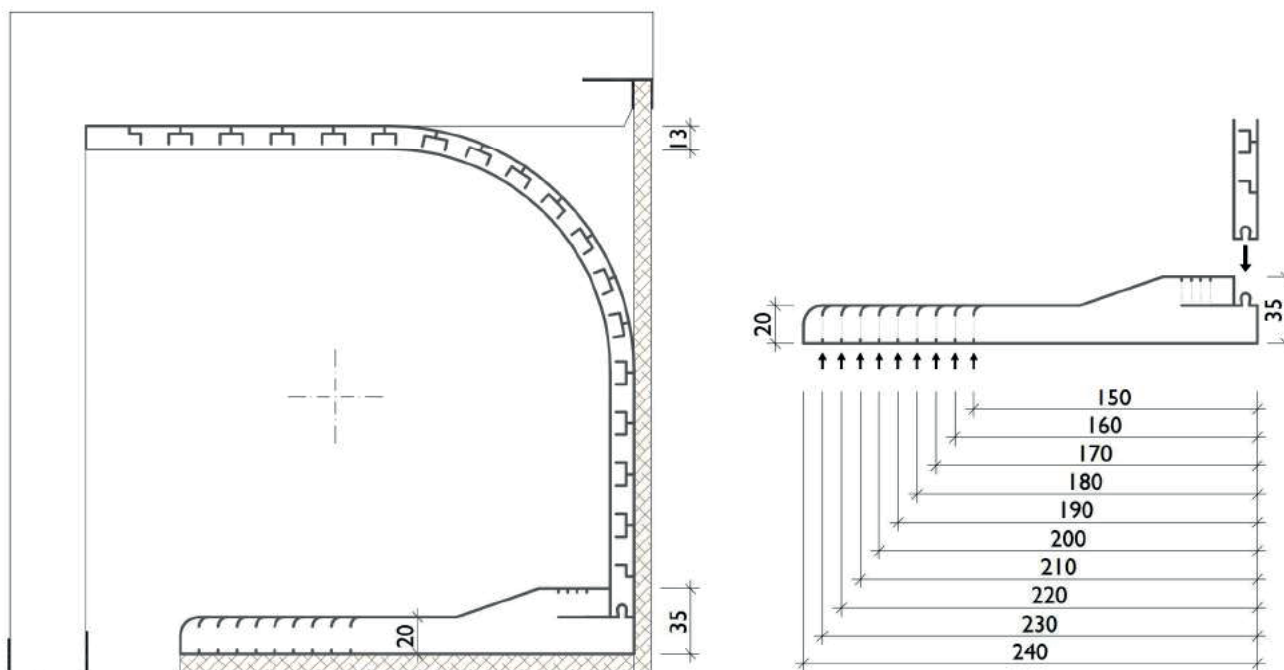

THERMO-FLEX NEOLINE 1000 x 500 x 25mm

disponibile con spessore 13 e 25 mm

THERMO-FLEX NEOLINE 500x25 mm

Disponibile anche con sviluppo 790 mm

THERMO-FLEX NEOLINE 790x13 mm

SAN-FLEX NEOLINE 1000 x 500 x 13mm

disponibile con spessore 13 e 25 mm

THERMO-FLEX NEOLINE 500x13 mm

SAN-FLEX NEOLINE 1000 x 790 x 13mm

disponibile con spessore 13 e 25 mm

THERMO-FLEX NEOLINE 790x13 mm